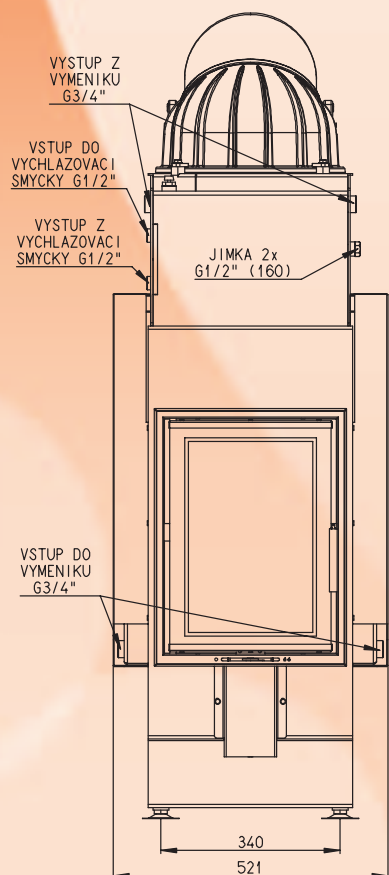

TECHNICKÁ DATA teplovodních krbových kamen řady MALAGA W	
Hmotnost - MALAGA W 01	360 kg
Hmotnost - MALAGA W 02, 03	300 kg
Výška	1650mm
Šířka	664mm
Hloubka	575mm

Krbová kamna Malaga W vychází z krbové vložky KV 075 W a splňují podmínky dotačního programu **Zelená úsporám**. S doplatkem je lze použít i v ostatních akčních sestavách.

TECHNICKÁ DATA KV 075W	
Celkový výkon	4 - 12 kW
Výkon teplovodního výměníku	3 - 8 kW
Účinnost	86%
Komínový tah	10 Pa
Váha	233 kg
Výška	1527 mm
Šířka	521 mm
Hloubka	535 mm
CPV průměr	120 mm
Průměr kouřové roury	180 mm