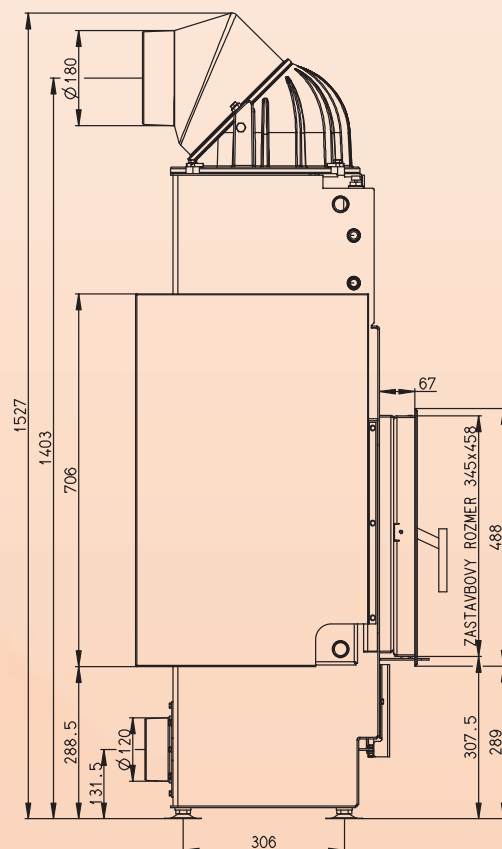

TECHNICKÁ DATA teplovodních krbových kamen řady MALAGA W	
Hmotnost - MALAGA W 01	360 kg
Hmotnost - MALAGA W 02, 03	300 kg
Výška	1650mm
Šířka	664mm
Hloubka	575mm

Krbová kamna Malaga W vychází z krbové vložky KV 075 W a splňují podmínky dotačního programu **Zelená úsporám**. S doplatkem je lze použít i v ostatních akčních sestavách.

TECHNICKÁ DATA KV 075W	
Celkový výkon	4 - 12 kW
Výkon teplovodního výměníku	3 - 8 kW
Účinnost	86%
Komínový tah	10 Pa
Váha	233 kg
Výška	1527 mm
Šířka	521 mm
Hloubka	535 mm
CPV průměr	120 mm
Průměr kouřové roury	180 mm