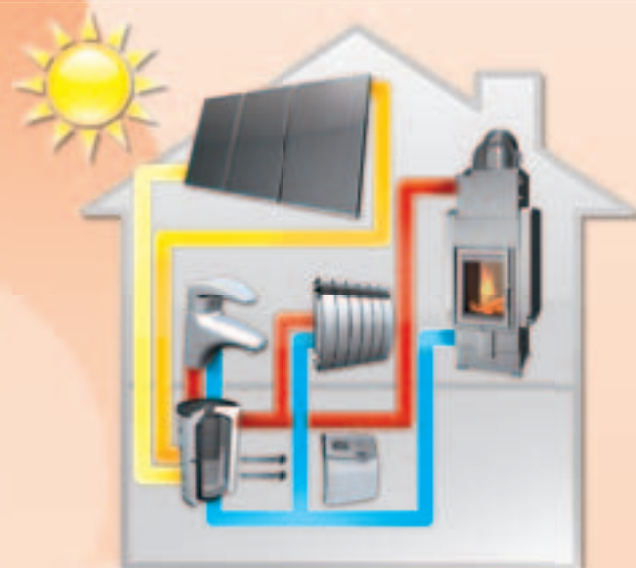

ÚSPORNÝ SYSTÉM VYTÁPĚNÍ