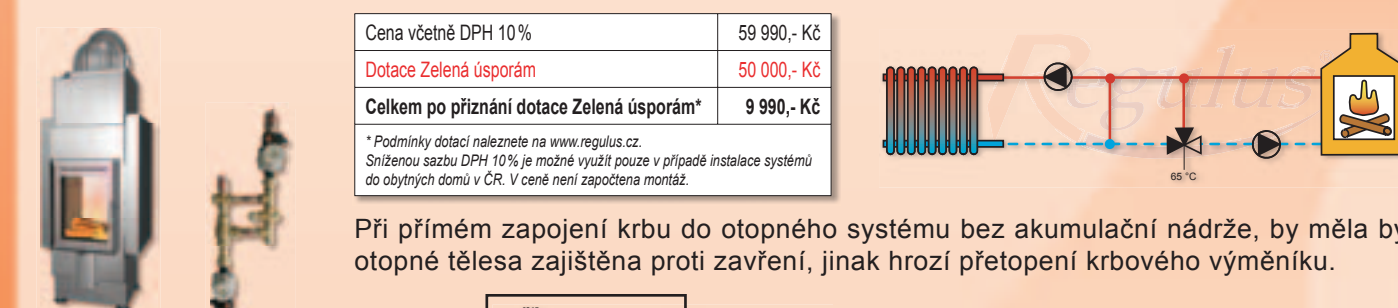

Regulus KRB CS-TSV - akční sestava krbová vložka

Dotace z programu Zelená úsporám 50 000,- Kč

Sestava obsahuje:

Cena včetně DPH 10%	59 990,- Kč
Dotace Zelená úsporám	50 000,- Kč
Celkem po přiznání dotace Zelená úsporám*	9 990,- Kč

* Podmínky dotací naleznete na www.regulus.cz.
Sniženou sazbu DPH 10% je možné využít pouze v případě instalace systémů do obytných domů v ČR. V ceně není započtena montáž.

Při přímém zapojení krbu do otopného systému bez akumulční nádrže, by měla být otopné tělesa zajištěna proti zavření, jinak hrozí přetopení krbového výměníku.

Podrobný rozpis sestav najdete na www.regulus.cz

Akční sestavu Regulus KRB CS-TSV lze doplnit o 200 litrový zásobník teplé vody s elektrickým topným tělesem, který umožňuje vodu ohřívat i teplem z krbu.

Cena této sestavy TV 200 CS-TSV je včetně DPH 10% 22 990 Kč.