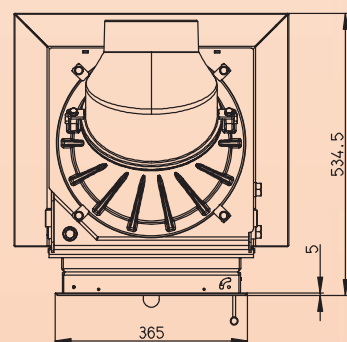

TECHNICKÁ DATA teplovodních krbových kamen řady MALAGA W	
Hmotnost - MALAGA W 01	360 kg
Hmotnost - MALAGA W 02, 03	300 kg
Výška	1650mm
Šířka	664mm
Hloubka	575mm

Krbová kamna Malaga W vychází z krbové vložky KV 075 W a splňují podmínky dotačního programu **Zelená úsporám**. S doplatkem je lze použít i v ostatních akčních sestavách.

TECHNICKÁ DATA KV 075W	
Celkový výkon	4 - 12 kW
Výkon teplovodního výměníku	3 - 8 kW
Účinnost	86%
Komínový tah	10 Pa
Váha	233 kg
Výška	1527 mm
Šířka	521 mm
Hloubka	535 mm
CPV průměr	120 mm
Průměr kouřové roury	180 mm