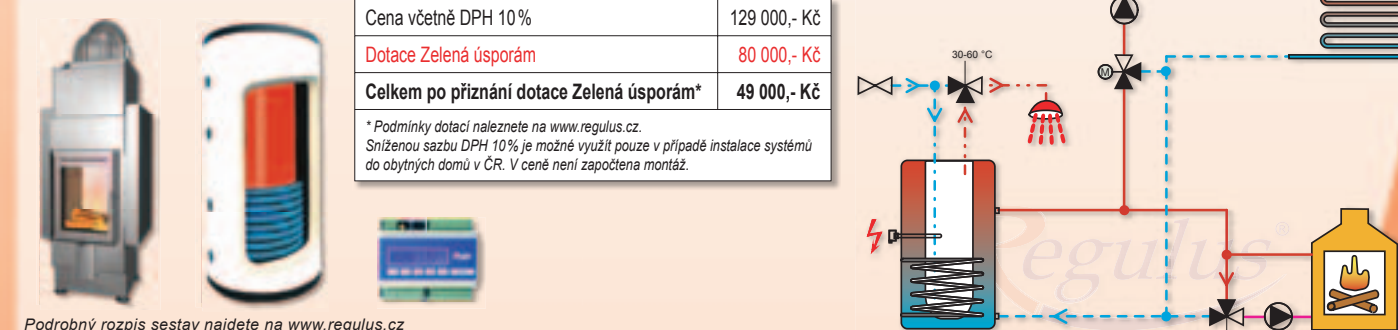

Regulus KRB AKU 600EL - akční sestava krbová vložka a akumulční nádrž

Dotace z programu Zelená úsporám 80 000,- Kč

Sestava obsahuje:

Cena včetně DPH 10%	129 000,- Kč
Dotace Zelená úsporám	80 000,- Kč
Celkem po přiznání dotace Zelená úsporám*	49 000,- Kč

* Podmínky dotací naleznete na www.regulus.cz.
Sniženou sazbu DPH 10% je možné využít pouze v případě instalace systémů do obytných domů v ČR. V ceně není započtena montáž.

Podrobný rozpis sestav najdete na www.regulus.cz