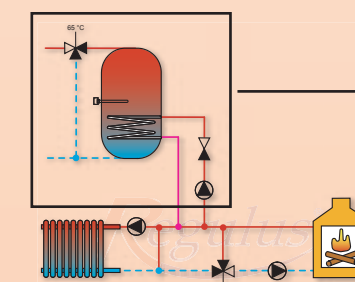

Akční sestavu Regulus KRB CS-TSV lze doplnit o 200 litrový zásobník teplé vody s elektrickým topným tělesem, který umožňuje vodu ohřívat i teplem z krbu.

Cena této sestavy TV 200 CS-TSV je včetně DPH 10% 22 990 Kč.