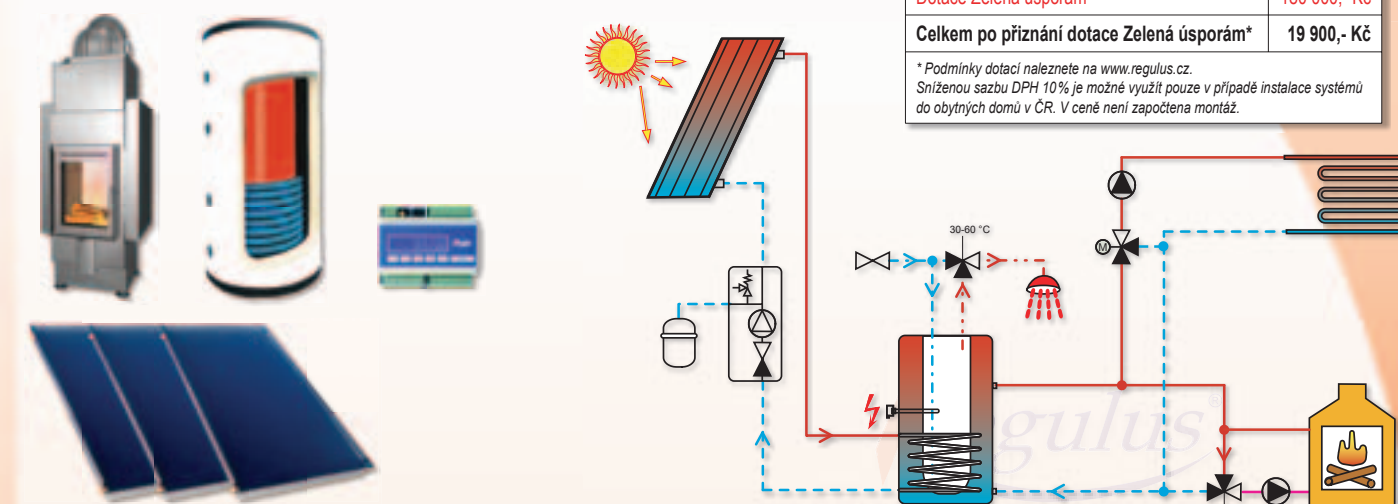

Regulus KRB SOL 600EL - solar 7,5 m² - akční sestava krbová vložka a solární systém

Dotace z programu Zelená úsporám 180 000,- Kč

Sestava obsahuje:

Cena včetně DPH 10%	199 990,- Kč
Dotace Zelená úsporám	180 000,- Kč
Celkem po přiznání dotace Zelená úsporám*	19 900,- Kč

* Podmínky dotací naleznete na www.regulus.cz.
Sniženou sazbu DPH 10% je možné využít pouze v případě instalace systémů do obytných domů v ČR. V ceně není započtena montáž.

Podrobný rozpis sestav najdete na www.regulus.cz